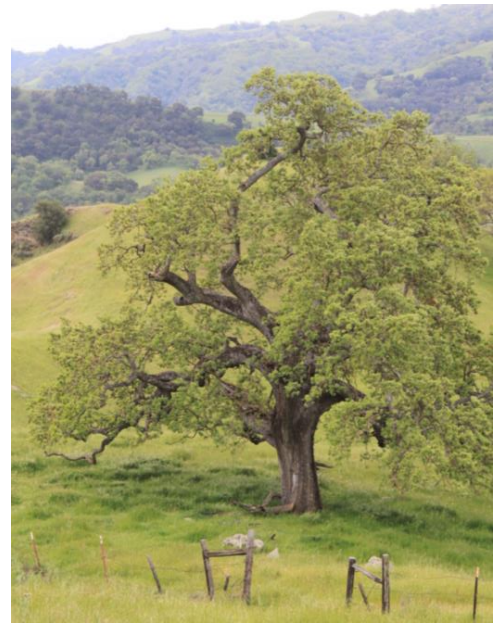

¡Una planta clave nativa de California!

Encino Verde

Quercus agrifolia

Descripción: El **Encino Verde** es un hermoso encino de hoja perenne que crece predominantemente al oeste del Valle Central y puede alcanzar entre 30 y 80 pies de altura.

Luz: Sol / Media Sombra

270 especies de mariposas y polillas pueden poner huevos en esta planta.

Dato Curioso: *“Los encinos albergan más formas de vida e interacciones más fascinantes que cualquier otro género en América del Norte.”* Doug Tallamy

Mariposa destacada: En su etapa de oruga, la elegante **Monjita de California** se alimenta exclusivamente de robles y es una fuente de alimento vital para muchas especies de aves.

Planta Clave: esta nativa de California es una planta "clave" (hospedera) para las orugas, que, a su vez, son el alimento "clave" para los pajaritos.

Descubre más en BringingBacktheNatives.net

Imágenes: Coast Live Oak © Mike May; California Sister Caterpillar © Michael A. Voeltz; Monjita de California © zschmolka (todo Creative Commons algunos derechos reservados (CC-BY-NC) por iNaturalist.org)

Diseño: Jennifer B. Dirking – EcoGardenista.org

Se otorga permiso para que estos carteles se distribuyan libremente, pero no se pueden vender.